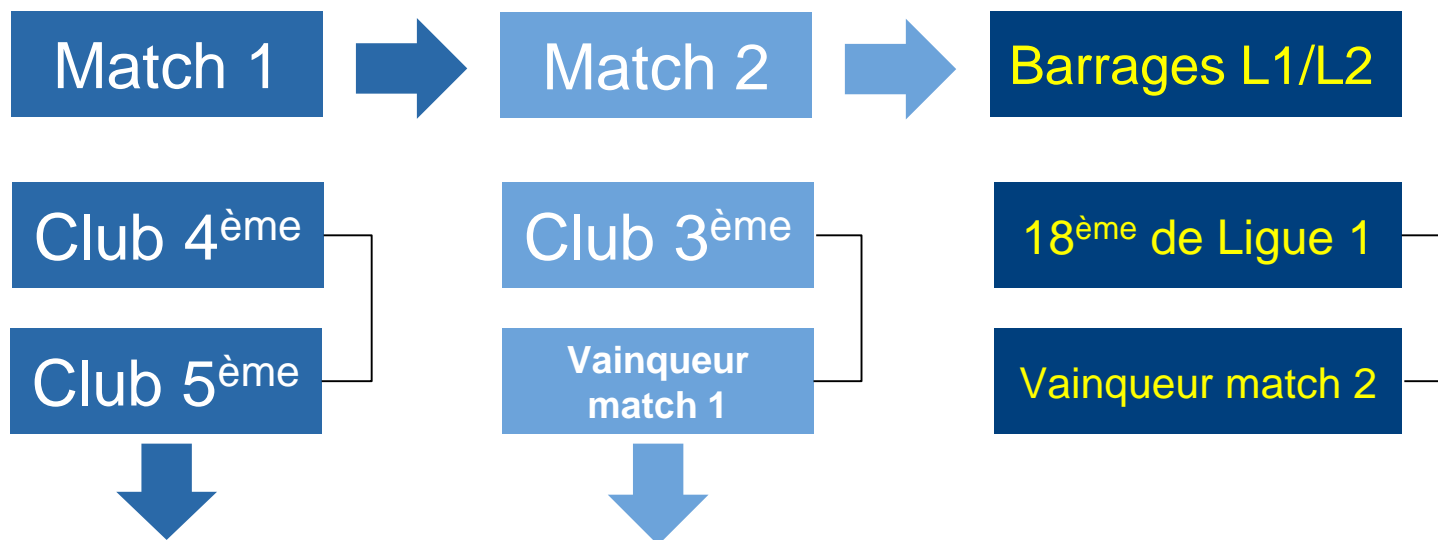

Playoffs en Domino's Ligue 2

Conseil d'administration de la LFP
Paris, 15 juin 2017

La formule sportive

Les 3 clubs classés de la 3^{ème} à la 5^{ème} place participent à des playoffs avant de rencontrer le 18^{ème} de Ligue 1 dans le cadre des barrages.

Les matchs, à élimination directe, se déroulent sur le terrain du club le mieux classé au cours de la saison régulière.

Soit deux dates à trouver dans le calendrier général 2017/2018 en complément de celles des barrages. Si match aller-retour = 4 dates.

2 – L'intégration dans le calendrier 2017/2018

Focus seconde partie de saison

Il « suffit » d'avancer la fin de la saison régulière de Domino's Ligue 2 d'une semaine pour libérer deux dates (mardi et vendredi) ce qui permet d'organiser les playoffs en amont des barrages. Il y a donc une journée en semaine de plus (J35) en même temps que les 1/2 d'UCL (la période internationale de mars pourrait aussi être utilisée (week-end))